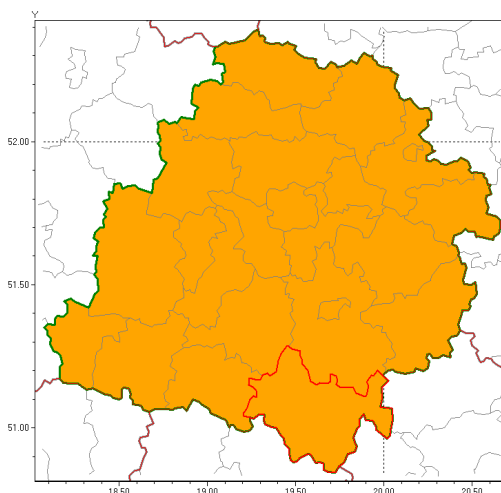

Zasięg ostrzeżenia w województwie

Burze z gradem

Ostrzeżenie meteorologiczne Nr 2

Nazwa biura	IMGW-PIB Biuro Prognoz Meteorologicznych Oddział w Poznaniu
Zjawisko/stopień zagrożenia	Burze z gradem/ 2
Obszar	województwo łódzkie powiat radomszczański
Ważność	od godz. 16:00 dnia 21.06.2018 do godz. 23:00 dnia 21.06.2018
Przebieg	Prognozuje się wystąpienie burz z opadami deszczu miejscami od 20 mm do 30 mm oraz porywami wiatru do 90 km/h, lokalnie 100 km/h. Miejscami grad.
Prawdopodobieństwo wystąpienia zjawiska(%)	80%
Uwagi	Brak.
Dyrektor synoptyk IMGW-PIB	Magdalena Muszyńska-Karbowska
Godzina i data wydania	godz. 07:41 dnia 21.06.2018
SMS	IMGW-PIB OSTRZEŻA: BURZE Z GRADEM/2 łódzkie/radomszczański od 16:00/21.06 do 23:00/21.06.2018 deszcz 30 mm, porywy 100 km/h