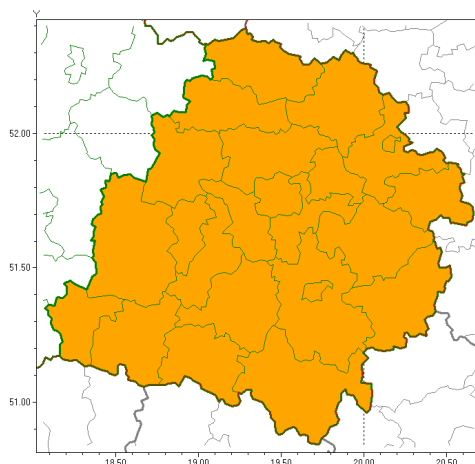

### Zasięg ostrzeżeń w województwie

Burze z gradem  
2018-06-21 07:41

## **WOJEWÓDZTWO ŁÓDZKIE** **OSTRZEŻENIA METEOROLOGICZNE ZBIORCZO NR 1** **WYKAZ OBSZARÓW ZUCIANYCH OSTRZEŻENIAMI** **o godz. 07:41 dnia 21.06.2018**

Zjawisko/Stopień zagrożenia	Burze z gradem/2
Obszar	powiaty: bełchatowski, brzeziński, kutnowski, łaski, łowicki, łódzki wschodni, Łódź, opoczyński, pabianicki, pajczański, piotrkowski, Piotrków Trybunalski, poddębicki, radomszczański, rawski, sieradzki, Skierniewice, skierniewicki, tomaszowski, wieluński, wierzbowski, zduńskowolski, zgierski
Ważność	od godz. 16:00 dnia 21.06.2018 do godz. 23:00 dnia 21.06.2018
Prawdopodobieństwo	80%
Przebieg	Prognozuje się wystąpienie burz z opadami deszczu miejscami od 20 mm do 30 mm oraz porywami wiatru do 90 km/h, lokalnie 100 km/h. Miejscami grad.
SMS/RSO	Woj. łódzkie (wszystkie powiaty), IMGW-PIB wydał ostrzeżenie drugiego stopnia o burzach z gradem
Dyżurny synoptyk IMGW-PIB	Magdalena Muszyńska-Karbowska