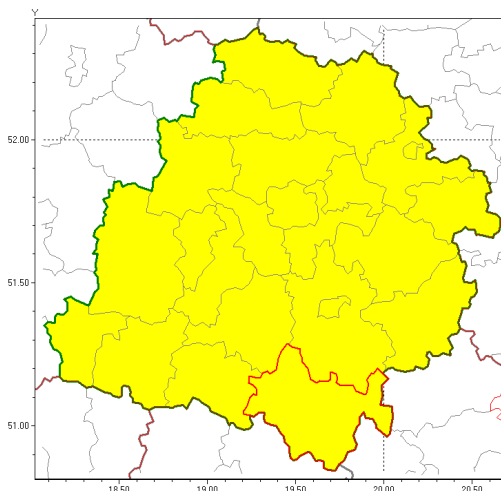

### Zasięg ostrzeżenia w województwie

Burze z gradem

### Ostrzeżenie meteorologiczne Nr 3

<b>Nazwa biura</b>	IMGW-PIB Biuro Prognoz Meteorologicznych Oddział w Poznaniu
<b>Zjawisko/stopień zagrożenia</b>	Burze z gradem/ 1
<b>Obszar</b>	województwo łódzkie <b>powiat radomszczański</b>
<b>Ważność</b>	od godz. 12:00 dnia 26.06.2018 do godz. 21:00 dnia 26.06.2018
<b>Przebieg</b>	Prognozuje się wystąpienie burz z opadami deszczu do 30 mm, oraz porywami wiatru do 80 km/h. Miejscami możliwe liwy grad.
<b>Prawdopodobieństwo wystąpienia zjawiska(%)</b>	80%
<b>Uwagi</b>	Brak.
<b>Dyrektor synoptyk IMGW-PIB</b>	Marek Pruchniewicz
<b>Godzina i data wydania</b>	godz. 09:07 dnia 26.06.2018
<b>SMS</b>	IMGW-PIB OSTRZEŻA: BURZE Z GRADEM/1 łódzkie/radomszczański od 12:00/26.06 do 21:00/26.06.2018 deszcz 30 mm, porywy 80 km/h