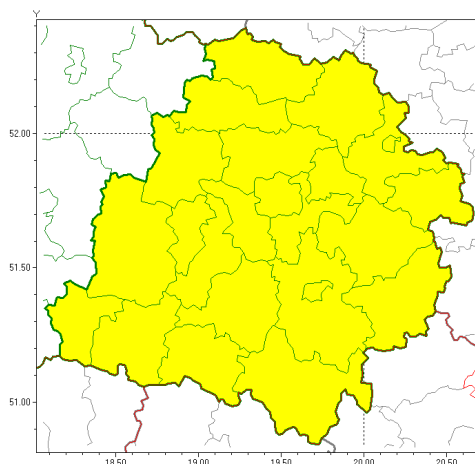

Zasięg ostrzeżeń w województwie

Burze z gradem
2018-06-26 09:07

WOJEWÓDZTWO ŁÓDZKIE **OSTRZEŻENIA METEOROLOGICZNE ZBIORCZO NR 3** **WYKAZ OBOWIAZUJĄCYCH OSTRZEŻEŃ** **o godz. 09:07 dnia 26.06.2018**

Zjawisko/Stopień zagrożenia	Burze z gradem/1
Obszar	powiaty: bełchatowski, brzeziński, kutnowski, łaski, łowicki, łódzki wschodni, Łódź, opoczyński, pabianicki, pajczański, piotrkowski, Piotrków Trybunalski, poddębicki, radomszczański, rawski, sieradzki, Skierniewice, skierniewicki, tomaszowski, wieluński, wierszowski, zduńskowolski, zgierski
Ważność	od godz. 12:00 dnia 26.06.2018 do godz. 21:00 dnia 26.06.2018
Prawdopodobieństwo	80%
Przebieg	Prognozuje się wystąpienie burz z opadami deszczu do 30 mm, oraz porywami wiatru do 80 km/h. Miejscami możliwy grad.
SMS/RSO	Woj. łódzkie (wszystkie powiaty), IMGW-PIB wydał ostrzeżenie pierwszego stopnia o burzach z gradem
Dyrektor synoptyk IMGW-PIB	Marek Pruchniewicz