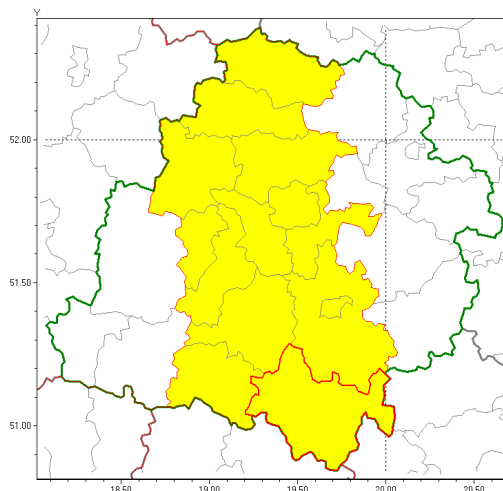

Zasięg ostrzeżenia w województwie

Burze z gradem

Ostrzeżenie meteorologiczne Nr 4

Nazwa biura	IMGW-PIB Biuro Prognoz Meteorologicznych Oddział w Poznaniu
Zjawisko/stopień zagrożenia	Burze z gradem/ 1
Obszar	województwo łódzkie powiat radomszczański
Ważność	od godz. 13:30 dnia 10.07.2018 do godz. 21:00 dnia 10.07.2018
Przebieg	Obserwuje się i prognozuje się dalsze występowanie burz z opadami deszczu od 20 mm do 35 mm oraz porywami wiatru do 70 km/h. Miejscami możliwy grad.
Prawdopodobieństwo wystąpienia zjawiska(%)	90%
Uwagi	Brak.
Dyrektor synoptyk IMGW-PIB	Przemysław Szrama
Godzina i data wydania	godz. 13:28 dnia 10.07.2018
SMS	IMGW-PIB OSTRZEŻA: BURZE Z GRADEM/1 łódzkie/radomszczański od 13:30/10.07 do 21:00/10.07.2018 deszcz 35 mm, porywy 70 km/h.