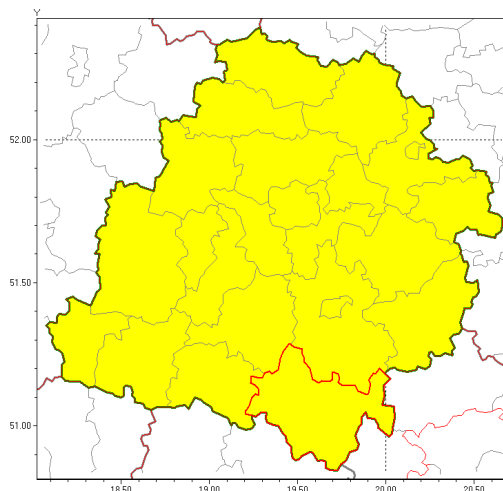

Zasięg ostrzeżenia w województwie

Burze z gradem

Ostrzeżenie meteorologiczne Nr 18

Nazwa biura	IMGW-PIB Biuro Prognoz Meteorologicznych Oddział w Poznaniu
Zjawisko/stopień zagrożenia	Burze z gradem/ 1
Obszar	województwo łódzkie powiat radomszczański
Ważność	od godz. 16:00 dnia 03.08.2018 do godz. 24:00 dnia 03.08.2018
Przebieg	Prognozuje się wystąpienie burz z opadami deszczu miejscami od 10 mm do 20 mm, lokalnie do 30 mm oraz porywami wiatru do 70 km/h. Miejscami może liwy grad.
Prawdopodobieństwo wystąpienia zjawiska(%)	90%
Uwagi	Brak.
Dyrektor synoptyk IMGW-PIB	Lech Buchert
Godzina i data wydania	godz. 11:35 dnia 03.08.2018
SMS	IMGW-PIB OSTRZEŻA: BURZE Z GRADEM/1 łódzkie/radomszczański od 16:00/03.08 do 24:00/03.08.2018 deszcz 30 mm, porywy 70 km/h.