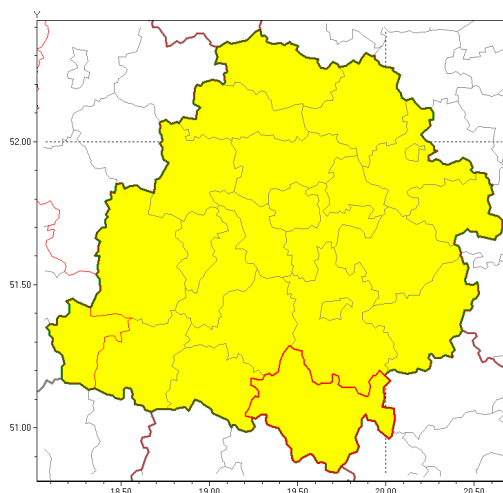

Zasięg ostrzeżenia w województwie

Burze z gradem

Ostrzeżenie meteorologiczne Nr 22

Nazwa biura	IMGW-PIB Biuro Prognoz Meteorologicznych Oddział w Poznaniu
Zjawisko/stopień zagrożenia	Burze z gradem/ 1
Obszar	województwo łódzkie powiat radomszczański
Ważność	od godz. 14:30 dnia 09.08.2018 do godz. 24:00 dnia 09.08.2018
Przebieg	Prognozuje się miejscami wystąpienie burz z opadami deszczu od 20 mm do 40 mm, lokalnie grad. Porywy wiatru do 90 km/h.
Prawdopodobieństwo wystąpienia zjawiska(%)	80%
Uwagi	Brak.
Dyrektor synoptyk IMGW-PIB	Leszek Szaradowski
Godzina i data wydania	godz. 14:26 dnia 09.08.2018
SMS	IMGW-PIB OSTRZEGA: BURZE Z GRADEM/1 łódzkie/radomszczański od 14:30/09.08 do 24:00/09.08.2018 deszcz 40 mm, lokalnie grad, porywy 90 km/h.