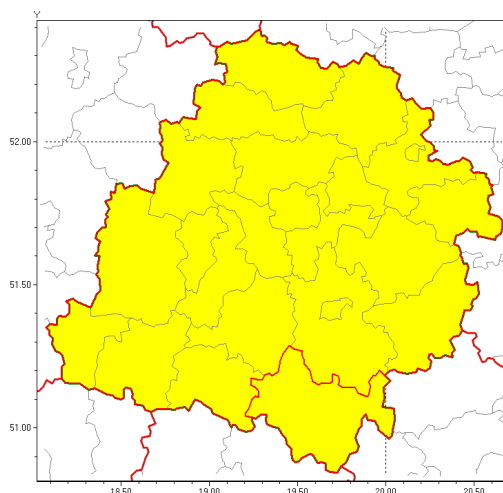

### Zasięg ostrzeżenia w województwie

Burze z gradem

### Ostrzeżenie meteorologiczne Nr 23

<b>Nazwa biura</b>	IMGW-PIB Biuro Prognoz Meteorologicznych Oddział w Poznaniu
<b>Zjawisko/stopień zagrożenia</b>	Burze z gradem/ 1
<b>Obszar</b>	województwo łódzkie <b>powiat radomszczański</b>
<b>Ważność</b>	od godz. 15:00 dnia 24.08.2018 do godz. 01:00 dnia 25.08.2018
<b>Przebieg</b>	Prognozuje się wystąpienie burz z opadami deszczu od 20 mm do 30 mm, lokalnie do 40 mm oraz porywami wiatru do 90 km/h. Miejscami możliwy grad.
<b>Prawdopodobieństwo wystąpienia zjawiska(%)</b>	90%
<b>Uwagi</b>	Brak.
<b>Dyrektor synoptyk IMGW-PIB</b>	Leszek Szaradowski
<b>Godzina i data wydania</b>	godz. 09:54 dnia 24.08.2018
<b>SMS</b>	IMGW-PIB OSTRZEŻA: BURZE Z GRADEM/1 łódzkie/radomszczański od 15:00/24.08 do 01:00/25.08.2018 deszcz 40 mm, porywy 90 km/h.