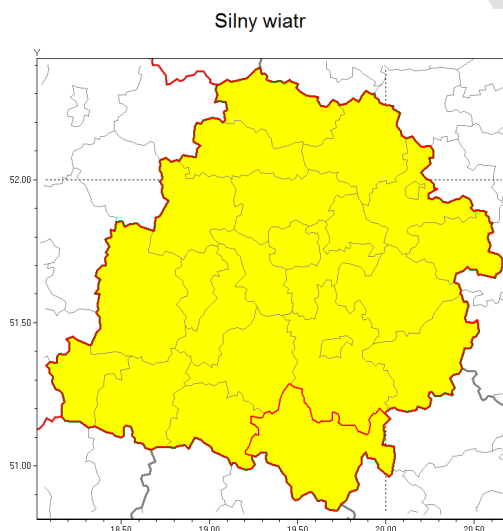

Zasięg ostrzeżenia w województwie

Ostrzeżenie meteorologiczne Nr 24

| | |
|---|--|
| Nazwa biura | IMGW-PIB Biuro Prognoz Meteorologicznych Oddział w Poznaniu |
| Zjawisko/stopień zagrożenia | Silny wiatr/ 1 |
| Obszar | województwo łódzkie powiat radomszczański |
| Ważność | od godz. 23:00 dnia 21.09.2018 do godz. 02:00 dnia 22.09.2018 |
| Przebieg | Przewiduje się przejściowe wystąpienie, podczas przechodzenia chłodnego frontu atmosferycznego, silnego wiatru o średniej prędkości od 25 km/h do 35 km/h, w porywach od 70 km/h do 85 km/h, z południowego zachodu i zachodu. Lokalnie niewykluczone burze. |
| Prawdopodobieństwo wystąpienia zjawiska(%) | 90% |
| Uwagi | Brak. |
| Dyrektor synoptyk IMGW-PIB | Barbara Wrzesińska |
| Godzina i data wydania | godz. 13:26 dnia 21.09.2018 |
| SMS | IMGW-PIB OSTRZEŻENIE: WIATR/1 łódzkie/radomszczański od 23:00/21.09 do 02:00/22.09.2018 prędkość do 35 km/h, porywy do 85 km/h, SW i W. |