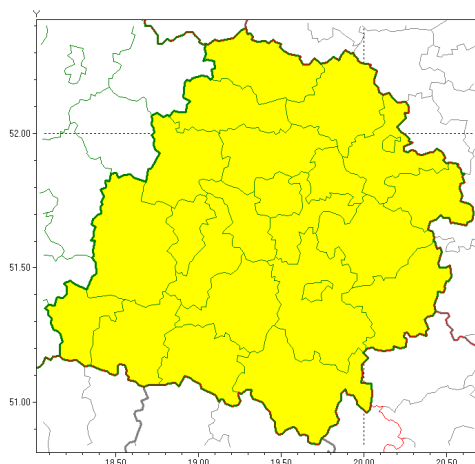

### Zasięg ostrzeżeń w województwie

Intensywne opady deszczu z burzami  
2018-07-16 09:51

**WOJEWÓDZTWO ŁÓDZKIE**  
**OSTRZEŻENIA METEOROLOGICZNE ZBIORCZO NR 12**  
**WYKAZ OBYWÓW ZUJACYCH OSTRZEŻENIE**  
**o godz. 09:51 dnia 16.07.2018**

<b>Zjawisko/Stopień zagrożenia</b>	Intensywne opady deszczu z burzami/1
<b>Obszar</b>	powiaty: bełchatowski, brzeziński, kutnowski, łaski, łowicki, łódzki wschodni, Łódź, opoczyński, pabianicki, pajczański, piotrkowski, Piotrków Trybunalski, poddębicki, radomszczański, rawski, sieradzki, Skierniewice, skierniewicki, tomaszowski, wieluński, wierszowski, zduńskowolski, zgierski
<b>Ważność</b>	od godz. 11:00 dnia 16.07.2018 do godz. 02:00 dnia 17.07.2018
<b>Prawdopodobieństwo</b>	80%
<b>Przebieg</b>	Prognozuje się wystąpienie opadów deszczu okresami o natężeniu umiarkowanym i silnym. Prognozowana wysokość opadów za okres ważności ostrzeżenia - miejscami od 20 mm do 35 mm, lokalnie do 50 mm. W trakcie opadów deszczu będą występowały burze z porywami wiatru do 70 km/h.
<b>SMS/RSO</b>	Woj. łódzkie (wszystkie powiaty), IMGW-PIB wydał ostrzeżenie pierwszego stopnia o intensywnych opadach deszczu z burzami
<b>Dyrektor synoptyk IMGW-PIB</b>	Piotr Szewczak