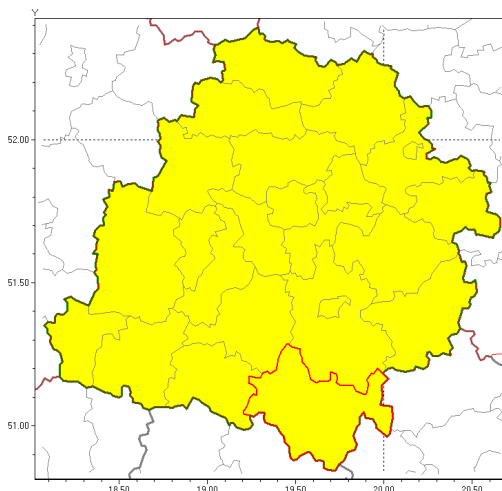

### Zasięg ostrzeżenia w województwie

Intensywne opady deszczu z burzami

### Ostrzeżenie meteorologiczne Nr 8

<b>Nazwa biura</b>	IMGW-PIB Biuro Prognoz Meteorologicznych Oddział w Poznaniu
<b>Zjawisko/stopień zagrożenia</b>	Intensywne opady deszczu z burzami/ 1
<b>Obszar</b>	województwo łódzkie <b>powiat radomszczański</b>
<b>Ważność</b>	od godz. 06:30 dnia 17.07.2018 do godz. 22:30 dnia 17.07.2018
<b>Przebieg</b>	Prognozuje się wystąpienie opadów deszczu, okresami o natężeniu umiarkowanym i silnym. Prognozowana wysokość opadów od 15 mm do 30 mm, lokalnie do 50 mm. W trakcie opadów deszczu mogą wystąpić powalone burze z porywami wiatru do 70 km/h.
<b>Prawdopodobieństwo wystąpienia zjawiska(%)</b>	80%
<b>Uwagi</b>	Brak.
<b>Dyrektor synoptyk IMGW-PIB</b>	Piotr Szewczak
<b>Godzina i data wydania</b>	godz. 06:18 dnia 17.07.2018
<b>SMS</b>	IMGW-PIB OSTRZEŻENIE: DESZCZ i BURZE/1 łódzkie/radomszczański od 06:30/17.07 do 22:30/17.07.2018 50 mm; porywy 70km/h.