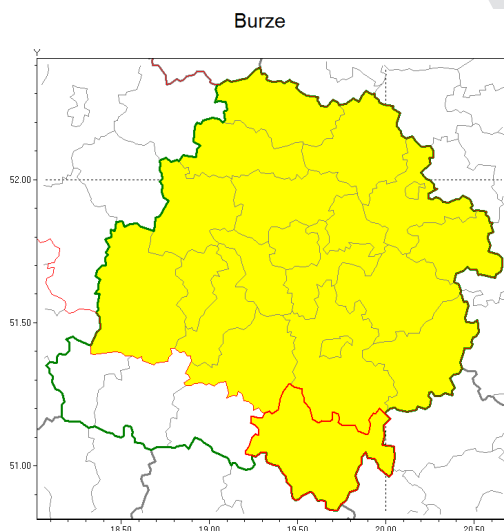

Zasięg ostrzeżenia w województwie

Ostrzeżenie meteorologiczne Nr 10

Nazwa biura	IMGW-PIB Biuro Prognoz Meteorologicznych Oddział w Poznaniu
Zjawisko/stopień zagrożenia	Burze/ 1
Obszar	województwo łódzkie powiat radomszczański
Ważność	od godz. 15:00 dnia 19.07.2018 do godz. 21:00 dnia 19.07.2018
Przebieg	Prognozuje się wystąpienie burz z opadami deszczu od 20 mm do 30 mm oraz porywami wiatru do 65 km/h.
Prawdopodobieństwo wystąpienia zjawiska(%)	90%
Uwagi	Brak.
Dyrektor synoptyk IMGW-PIB	Przemysław Szrama
Godzina i data wydania	godz. 09:56 dnia 19.07.2018
SMS	IMGW-PIB OSTRZEŻA: BURZE/1 łódzkie/radomszczański od 15:00/19.07 do 21:00/19.07.2018 deszcz 30 mm, porywy 65 km/h.