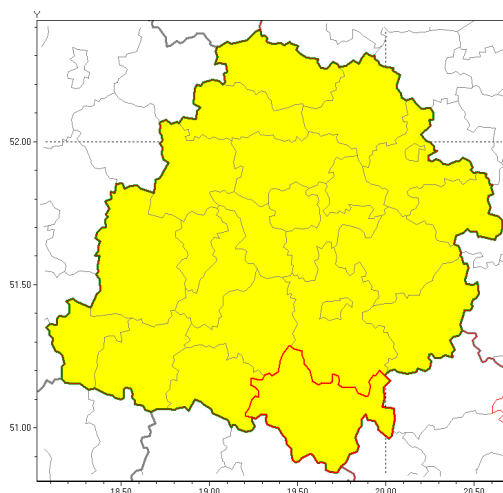

### Zasięg ostrzeżenia w województwie

Burze z gradem

### Ostrzeżenie meteorologiczne Nr 11

<b>Nazwa biura</b>	IMGW-PIB Biuro Prognoz Meteorologicznych Oddział w Poznaniu
<b>Zjawisko/stopień zagrożenia</b>	Burze z gradem/ 1
<b>Obszar</b>	województwo łódzkie <b>powiat radomszczański</b>
<b>Ważność</b>	od godz. 14:00 dnia 25.07.2018 do godz. 22:00 dnia 25.07.2018
<b>Przebieg</b>	Prognozuje się wystąpienie burz z opadami deszczu miejscami od 20 mm do 30 mm oraz porywami wiatru do 70 km/h. Miejscami możliwe liwy grad.
<b>Prawdopodobieństwo wystąpienia zjawiska(%)</b>	80%
<b>Uwagi</b>	Brak.
<b>Dyrektor synoptyk IMGW-PIB</b>	Leszek Szaradowski
<b>Godzina i data wydania</b>	godz. 09:46 dnia 25.07.2018
<b>SMS</b>	IMGW-PIB OSTRZEŻA: BURZE Z GRADEM/1 łódzkie/radomszczański od 14:00/25.07 do 22:00/25.07.2018 deszcz 30 mm, porywy 70 km/h.