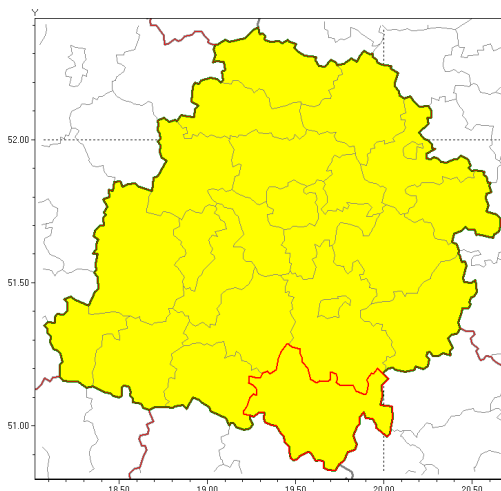

Zasięg ostrzeżenia w województwie

Burze z gradem

Ostrzeżenie meteorologiczne Nr 12

Nazwa biura	IMGW-PIB Biuro Prognoz Meteorologicznych Oddział w Poznaniu
Zjawisko/stopień zagrożenia	Burze z gradem/ 1
Obszar	województwo łódzkie powiat radomszczański
Ważność	od godz. 13:00 dnia 26.07.2018 do godz. 21:00 dnia 26.07.2018
Przebieg	Prognozuje się wystąpienie burz z opadami deszczu od 20 mm do 30 mm oraz porywami wiatru do 70 km/h. Miejscami możliwe liwy grad.
Prawdopodobieństwo wystąpienia zjawiska(%)	80%
Uwagi	Brak.
Dyrektor synoptyk IMGW-PIB	Piotr Szewczak
Godzina i data wydania	godz. 08:41 dnia 26.07.2018
SMS	IMGW-PIB OSTRZEŻENIE: BURZE Z GRADEM/1 łódzkie/radomszczański od 13:00/26.07 do 21:00/26.07.2018 deszcz 30 mm, porywy 70 km/h.