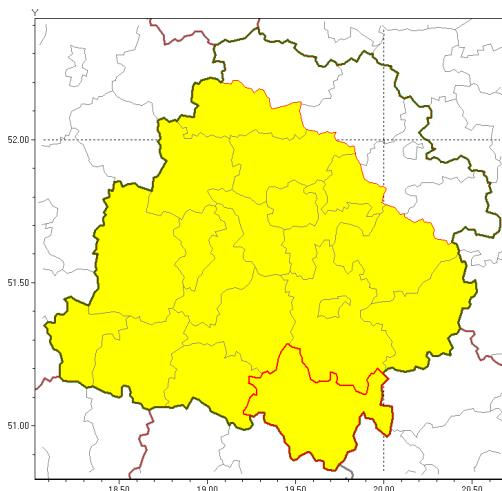

Zasięg ostrzeżenia w województwie

Burze z gradem

Ostrzeżenie meteorologiczne Nr 14

Nazwa biura	IMGW-PIB Biuro Prognoz Meteorologicznych Oddział w Poznaniu
Zjawisko/stopień zagrożenia	Burze z gradem/ 1
Obszar	województwo łódzkie powiat radomszczański
Ważność	od godz. 14:00 dnia 27.07.2018 do godz. 21:00 dnia 27.07.2018
Przebieg	Prognozuje się wystąpienie burz z opadami deszczu od 20 mm do 30 mm oraz porywami wiatru do 70 km/h. Miejscami grad.
Prawdopodobieństwo wystąpienia zjawiska(%)	80%
Uwagi	Brak.
Dyrektor synoptyk IMGW-PIB	Przemysław Szrama
Godzina i data wydania	godz. 10:03 dnia 27.07.2018
SMS	IMGW-PIB OSTRZEŻA: BURZE Z GRADEM/1 łódzkie/radomszczański od 14:00/27.07 do 21:00/27.07.2018 deszcz 20-30 mm, porywy 70 km/h.