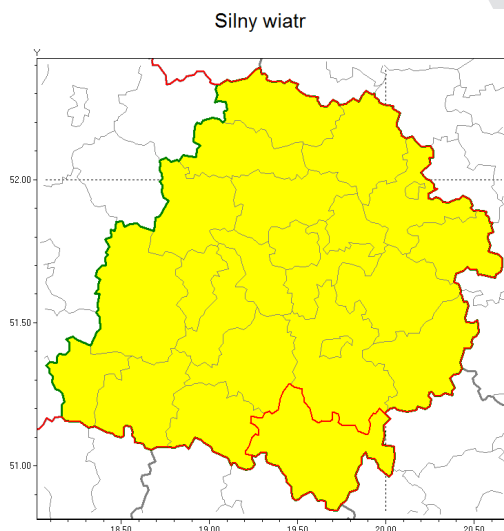

Zasięg ostrzeżenia w województwie

Ostrzeżenie meteorologiczne Nr 37

Nazwa biura	IMGW-PIB Biuro Prognoz Meteorologicznych Oddział w Poznaniu
Zjawisko/stopień zagrożenia	Silny wiatr/ 1
Obszar	województwo łódzkie powiat radomszczański
Ważność	od godz. 10:00 dnia 01.01.2019 do godz. 20:00 dnia 02.01.2019
Przebieg	Przewiduje się wystąpienie silnego wiatru o średniej prędkości od 25 km/h do 40 km/h, w porywach do 70 km/h, z zachodu i północno-zachodu.
Prawdopodobieństwo wystąpienia zjawiska(%)	30%
Uwagi	Ostrzeżenie może zostać zaktualizowane do godziny 14:00 dnia 01.01.2019.
Dyrektor synoptyk IMGW-PIB	Leszek Szaradowski
Godzina i data wydania	godz. 13:18 dnia 31.12.2018
SMS	IMGW-PIB OSTRZEŻENIE: WIATR/1 łódzkie/radomszczański od 10:00/01.01 do 20:00/02.01.2019 prędkość do 40 km/h, porywy do 70 km/h, W, NW.