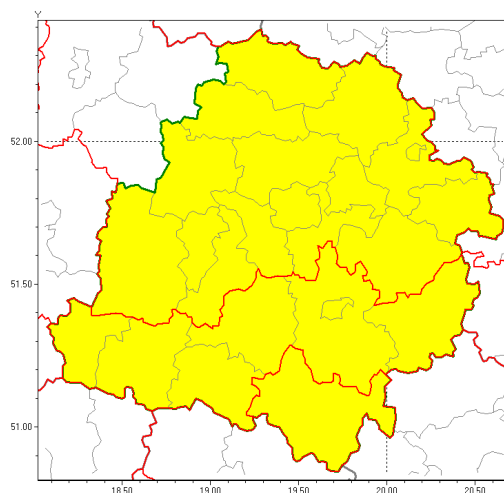

Zasięg ostrzeżenia w województwie

Burze z gradem

Ostrzeżenie meteorologiczne Nr 35

Nazwa biura	IMGW-PIB Biuro Prognoz Meteorologicznych w Poznaniu
Zjawisko/stopień zagrożenia	Burze z gradem/ 1
Obszar	województwo łódzkie powiat radomszczański
Ważność	od godz. 15:00 dnia 22.05.2019 do godz. 23:00 dnia 22.05.2019
Przebieg	Prognozuje się wystąpienie miejscami burz z opadami deszczu do 25 mm oraz porywami wiatru do 60 km/h. Lokalnie możliwe liwy grad.
Prawdopodobieństwo wystąpienia zjawiska(%)	85%
Uwagi	Brak.
Dyrektor synoptyk IMGW-PIB	Barbara Wrzesińska
Godzina i data wydania	godz. 12:38 dnia 22.05.2019
SMS	IMGW-PIB OSTRZEŻENIE: BURZE Z GRADEM/1 łódzkie/radomszczański od 15:00/22.05 do 23:00/22.05.2019 deszcz 25 mm, porywy 60 km/h.