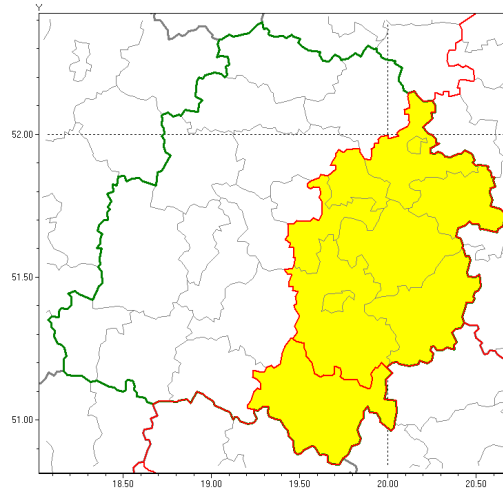

**Zasięg ostrzeżenia w województwie**

Burze z gradem

**Ostrzeżenie meteorologiczne Nr 36**

<b>Nazwa biura</b>	IMGW-PIB Biuro Prognoz Meteorologicznych w Poznaniu
<b>Zjawisko/stopień zagrożenia</b>	Burze z gradem/ 1
<b>Obszar</b>	województwo łódzkie <b>powiat radomszczański</b>
<b>Ważność</b>	od godz. 13:00 dnia 23.05.2019 do godz. 23:00 dnia 23.05.2019
<b>Przebieg</b>	Prognozuje się wystąpienie burz z opadami deszczu miejscami od 15 mm do 25 mm oraz porywami wiatru do 65 km/h. Miejscami grad.
<b>Prawdopodobieństwo wystąpienia zjawiska(%)</b>	80%
<b>Uwagi</b>	Brak.
<b>Dyrektor synoptyk IMGW-PIB</b>	Przemysław Szrama
<b>Godzina i data wydania</b>	godz. 09:55 dnia 23.05.2019
<b>SMS</b>	IMGW-PIB OSTRZEŻENIE: BURZE Z GRADEM/1 łódzkie/radomszczański od 13:00/23.05 do 23:00/23.05.2019 deszcz 25 mm, porywy 65 km/h, miejscami grad.