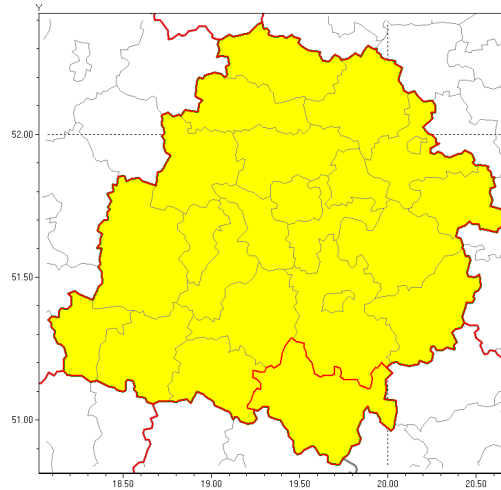

**Zasięg ostrzeżenia w województwie**

Burze z gradem

**Ostrzeżenie meteorologiczne Nr 37**

<b>Nazwa biura</b>	IMGW-PIB Biuro Prognoz Meteorologicznych w Poznaniu
<b>Zjawisko/stopień zagrożenia</b>	Burze z gradem/ 1
<b>Obszar</b>	województwo łódzkie <b>powiat radomszczański</b>
<b>Ważność</b>	od godz. 14:00 dnia 28.05.2019 do godz. 20:00 dnia 28.05.2019
<b>Przebieg</b>	Prognozuje się wystąpienie miejscami burz z opadami deszczu do 30 mm oraz porywami wiatru do 80 km/h. Lokalnie grad.
<b>Prawdopodobieństwo wystąpienia zjawiska(%)</b>	80%
<b>Uwagi</b>	Brak.
<b>Dyrektor synoptyk IMGW-PIB</b>	Barbara Wrzesińska
<b>Godzina i data wydania</b>	godz. 09:46 dnia 28.05.2019
<b>SMS</b>	IMGW-PIB OSTRZEŻENIE: BURZE Z GRADEM/1 łódzkie/radomszczański od 14:00/28.05 do 20:00/28.05.2019 deszcz 30 mm, porywy 80 km/h.