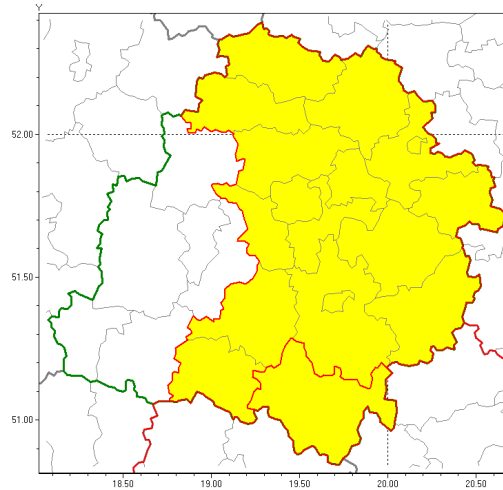

Zasięg ostrzeżenia w województwie

Burze z gradem

Ostrzeżenie meteorologiczne Nr 38

Nazwa biura	IMGW-PIB Biuro Prognoz Meteorologicznych w Poznaniu
Zjawisko/stopień zagrożenia	Burze z gradem/ 1
Obszar	województwo łódzkie powiat radomszczański
Ważność	od godz. 13:00 dnia 07.06.2019 do godz. 21:00 dnia 07.06.2019
Przebieg	Prognozuje się wystąpienie miejscami burz z opadami deszczu od 20 mm do 30 mm, lokalnie do 40 mm oraz porywami wiatru do 70 km/h. Lokalnie grad.
Prawdopodobieństwo wystąpienia zjawiska(%)	90%
Uwagi	Brak.
Dyrektor synoptyk IMGW-PIB	Barbara Wrzesińska
Godzina i data wydania	godz. 08:39 dnia 07.06.2019
SMS	IMGW-PIB OSTRZEŻENIE: BURZE Z GRADEM/1 łódzkie/radomszczański od 13:00/07.06 do 21:00/07.06.2019 deszcz 40 mm, porywy 70 km/h.