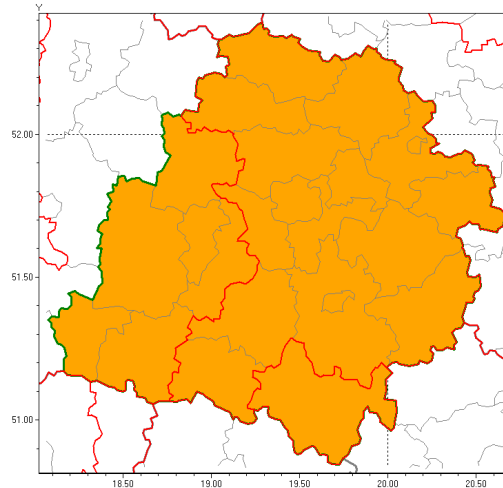

Zasięg ostrzeżenia w województwie

Burze z gradem

Ostrzeżenie meteorologiczne Nr 41

Nazwa biura	IMGW-PIB Biuro Prognoz Meteorologicznych w Poznaniu
Zjawisko/stopień zagrożenia	Burze z gradem/ 2
Obszar	województwo łódzkie powiat radomszczański
Ważność	od godz. 15:00 dnia 13.06.2019 do godz. 06:00 dnia 14.06.2019
Przebieg	Prognozuje się wystąpienie burz z opadami deszczu miejscami od 30 mm do 50 mm oraz porywami wiatru do 115 km/h. Miejscami grad.
Prawdopodobieństwo wystąpienia zjawiska(%)	85%
Uwagi	Brak.
Dyrektor synoptyk IMGW-PIB	Lech Buchert
Godzina i data wydania	godz. 10:25 dnia 13.06.2019
SMS	IMGW-PIB OSTRZEŻENIE: BURZE Z GRADEM/2 łódzkie/radomszczański od 15:00/13.06 do 06:00/14.06.2019 deszcz 50 mm, porywy 115 km/h.