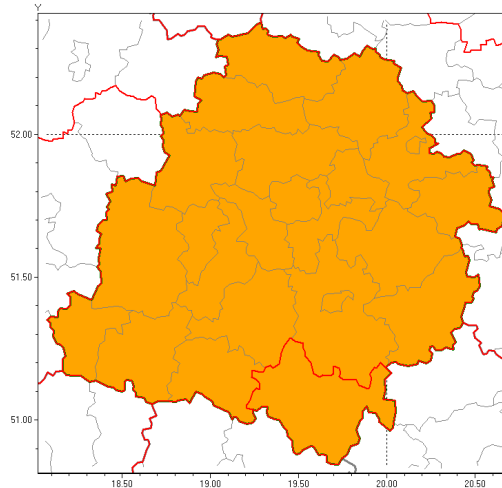

**Zasięg ostrzeżenia w województwie**

Burze z gradem

**Ostrzeżenie meteorologiczne Nr 42**

<b>Nazwa biura</b>	IMGW-PIB Biuro Prognoz Meteorologicznych w Poznaniu
<b>Zjawisko/stopień zagrożenia</b>	Burze z gradem/ 2
<b>Obszar</b>	województwo łódzkie <b>powiat radomszczański</b>
<b>Ważność</b>	od godz. 23:00 dnia 15.06.2019 do godz. 07:00 dnia 16.06.2019
<b>Przebieg</b>	Prognozuje się wystąpienie burz z opadami deszczu miejscami od 30 mm do 50 mm oraz porywami wiatru do 115 km/h. Miejscami grad.
<b>Prawdopodobieństwo wystąpienia zjawiska(%)</b>	80%
<b>Uwagi</b>	Brak.
<b>Dyrektor synoptyk IMGW-PIB</b>	Magdalena Muszyńska-Karbowska
<b>Godzina i data wydania</b>	godz. 12:33 dnia 15.06.2019
<b>SMS</b>	IMGW-PIB OSTRZEŻENIE: BURZE Z GRADEM/2 łódzkie/radomszczański od 23:00/15.06 do 07:00/16.06.2019 deszcz 50 mm, porywy 115 km/h.