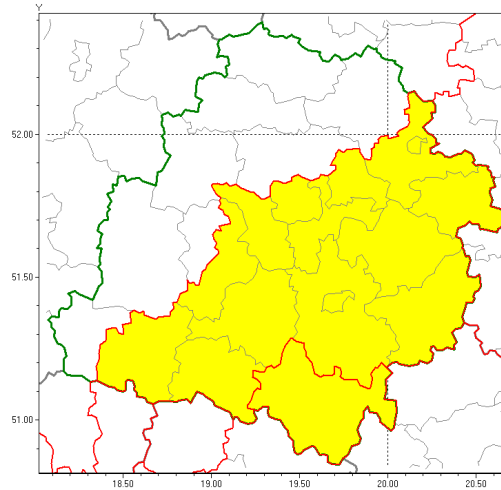

Zasięg ostrzeżenia w województwie

Burze z gradem

Ostrzeżenie meteorologiczne Nr 43

Nazwa biura	IMGW-PIB Biuro Prognoz Meteorologicznych w Poznaniu
Zjawisko/stopień zagrożenia	Burze z gradem/ 1
Obszar	województwo łódzkie powiat radomszczański
Ważność	od godz. 15:00 dnia 16.06.2019 do godz. 20:00 dnia 16.06.2019
Przebieg	Prognozuje się wystąpienie burz z opadami deszczu miejscami od 20 mm do 30 mm, lokalnie do 40 mm oraz porywami wiatru do 80 km/h. Miejscami może liwy grad.
Prawdopodobieństwo wystąpienia zjawiska(%)	80%
Uwagi	Brak.
Dyrektor synoptyk IMGW-PIB	Piotr Szewczak
Godzina i data wydania	godz. 14:57 dnia 16.06.2019
SMS	IMGW-PIB OSTRZEŻA: BURZE Z GRADEM/1 łódzkie/radomszczański od 15:00/16.06 do 20:00/16.06.2019 deszcz 40 mm, porywy 80 km/h.