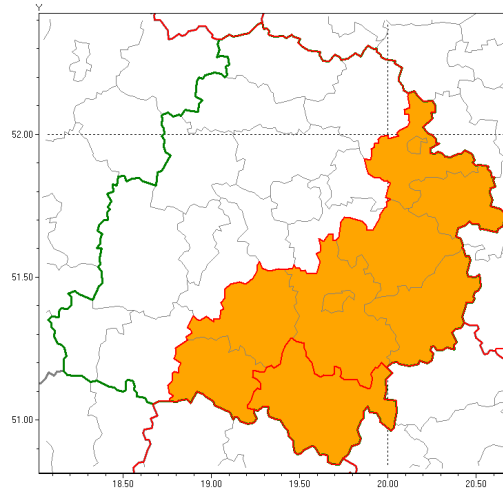

Zasięg ostrzeżenia w województwie

Burze z gradem

Ostrzeżenie meteorologiczne Nr 45

Nazwa biura	IMGW-PIB Biuro Prognoz Meteorologicznych w Poznaniu
Zjawisko/stopień zagrożenia	Burze z gradem/ 2
Obszar	województwo łódzkie powiat radomszczański
Ważność	od godz. 14:00 dnia 21.06.2019 do godz. 02:00 dnia 22.06.2019
Przebieg	Prognozuje się wystąpienie burz z opadami deszczu miejscami do 30 mm, lokalnie do 50 mm oraz porywami wiatru do 90 km/h. Miejscami grad.
Prawdopodobieństwo wystąpienia zjawiska(%)	80%
Uwagi	Brak.
Dyrektor synoptyk IMGW-PIB	Piotr Szewczak
Godzina i data wydania	godz. 10:33 dnia 21.06.2019
SMS	IMGW-PIB OSTRZEŻENIE: BURZE Z GRADEM/2 łódzkie/radomszczański od 14:00/21.06 do 02:00/22.06.2019 deszcz 50 mm, porywy 90 km/h.