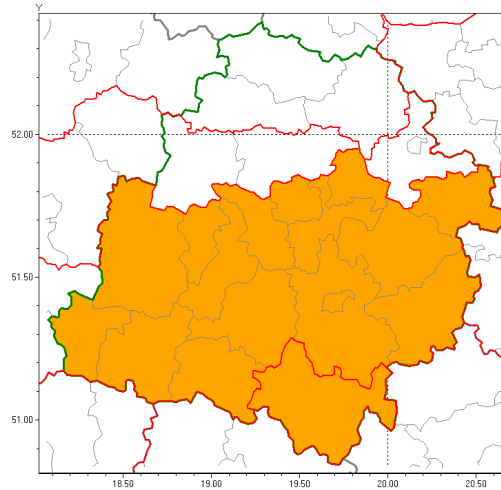

Zasięg ostrzeżenia w województwie

Burze z gradem

Ostrzeżenie meteorologiczne Nr 48

Nazwa biura	IMGW-PIB Biuro Prognoz Meteorologicznych w Poznaniu
Zjawisko/stopień zagrożenia	Burze z gradem/ 2
Obszar	województwo łódzkie powiat radomszczański
Ważność	od godz. 15:00 dnia 01.07.2019 do godz. 23:00 dnia 01.07.2019
Przebieg	Prognozuje się wystąpienie burz z opadami deszczu od 25 mm do 40 mm, lokalnie do 50 mm oraz porywami wiatru do 90 km/h, lokalnie do 115 km/h. Miejscami duży grad (od 4 cm do 6 cm).
Prawdopodobieństwo wystąpienia zjawiska(%)	90%
Uwagi	Brak.
Dyrektor synoptyk IMGW-PIB	Przemysław Szrama
Godzina i data wydania	godz. 09:42 dnia 01.07.2019
SMS	IMGW-PIB OSTRZEŻENIE: BURZE Z GRADEM/2 łódzkie/radomszczański od 15:00/01.07 do 23:00/01.07.2019 deszcz 50 mm, porywy 115 km/h, duży grad.