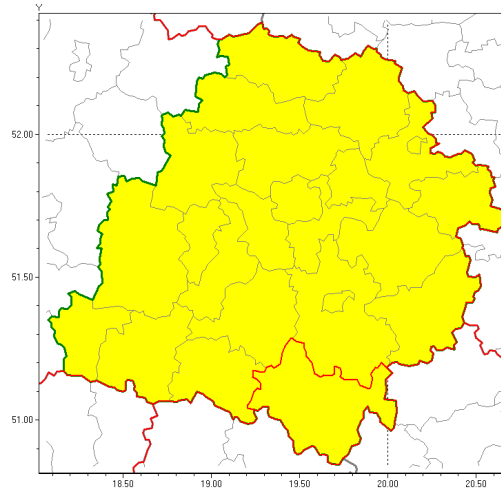

**Zasięg ostrzeżenia w województwie**

Burze z gradem

**Ostrzeżenie meteorologiczne Nr 51**

<b>Nazwa biura</b>	IMGW-PIB Biuro Prognoz Meteorologicznych w Poznaniu
<b>Zjawisko/stopień zagrożenia</b>	Burze z gradem/ 1
<b>Obszar</b>	województwo łódzkie <b>powiat radomszczański</b>
<b>Ważność</b>	od godz. 13:00 dnia 27.07.2019 do godz. 24:00 dnia 27.07.2019
<b>Przebieg</b>	Prognozuje się wystąpienie burz z opadami deszczu miejscami od 20 mm do 30 mm, oraz porywami wiatru do 90 km/h. Miejscami możliwy grad.
<b>Prawdopodobieństwo wystąpienia zjawiska(%)</b>	80%
<b>Uwagi</b>	Brak.
<b>Dyrektor synoptyk IMGW-PIB</b>	Piotr Szewczak
<b>Godzina i data wydania</b>	godz. 08:11 dnia 27.07.2019
<b>SMS</b>	IMGW-PIB OSTRZEŻENIE: BURZE Z GRADEM/1 łódzkie/radomszczański od 13:00/27.07 do 24:00/27.07.2019 deszcz 30 mm, porywy 90 km/h.