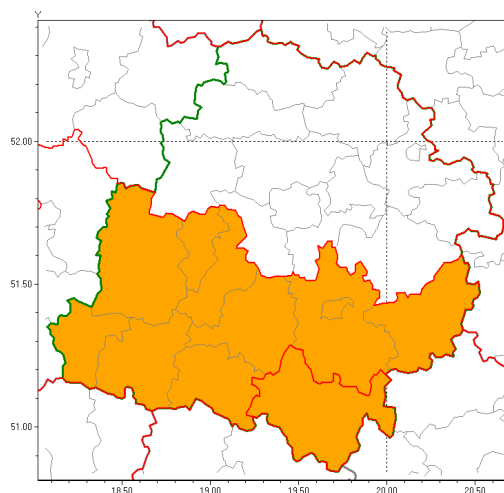

Zasięg ostrzeżenia w województwie

Burze z gradem

Ostrzeżenie meteorologiczne Nr 55

Nazwa biura	IMGW-PIB Biuro Prognoz Meteorologicznych w Poznaniu
Zjawisko/stopień zagrożenia	Burze z gradem/ 2
Obszar	województwo łódzkie powiat radomszczański
Ważność	od godz. 13:00 dnia 30.07.2019 do godz. 24:00 dnia 30.07.2019
Przebieg	Prognozuje się wystąpienie burz z opadami deszczu miejscami od 30 mm do 40 mm, lokalnie do 50 mm oraz porywami wiatru do 95 km/h. Miejscami grad.
Prawdopodobieństwo wystąpienia zjawiska(%)	85%
Uwagi	Brak.
Dyrektor synoptyk IMGW-PIB	Leszek Szaradowski
Godzina i data wydania	godz. 09:14 dnia 30.07.2019
SMS	IMGW-PIB OSTRZEŻENIE: BURZE Z GRADEM/2 łódzkie/radomszczański od 13:00/30.07 do 24:00/30.07.2019 deszcz 50 mm, porywy 95 km/h.