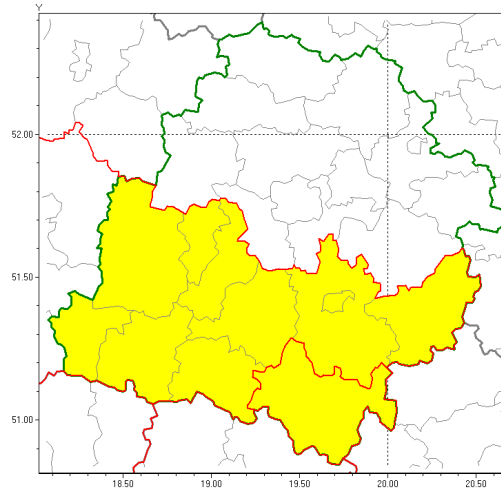

**Zasięg ostrzeżenia w województwie**

Burze z gradem

**Ostrzeżenie meteorologiczne Nr 56**

<b>Nazwa biura</b>	IMGW-PIB Biuro Prognoz Meteorologicznych w Poznaniu
<b>Zjawisko/stopień zagrożenia</b>	Burze z gradem/ 1
<b>Obszar</b>	województwo łódzkie <b>powiat radomszczański</b>
<b>Ważność</b>	od godz. 15:00 dnia 31.07.2019 do godz. 23:00 dnia 31.07.2019
<b>Przebieg</b>	Prognozuje się wystąpienie burz z opadami deszczu miejscami od 20 mm do 30 mm oraz porywami wiatru do 80 km/h. Miejscami możliwy grad.
<b>Prawdopodobieństwo wystąpienia zjawiska(%)</b>	80%
<b>Uwagi</b>	Brak.
<b>Dyrektor synoptyk IMGW-PIB</b>	Piotr Szewczak
<b>Godzina i data wydania</b>	godz. 09:43 dnia 31.07.2019
<b>SMS</b>	IMGW-PIB OSTRZEŻENIE: BURZE Z GRADEM/1 łódzkie/radomszczański od 15:00/31.07 do 23:00/31.07.2019 deszcz 30 mm, porywy 80 km/h.