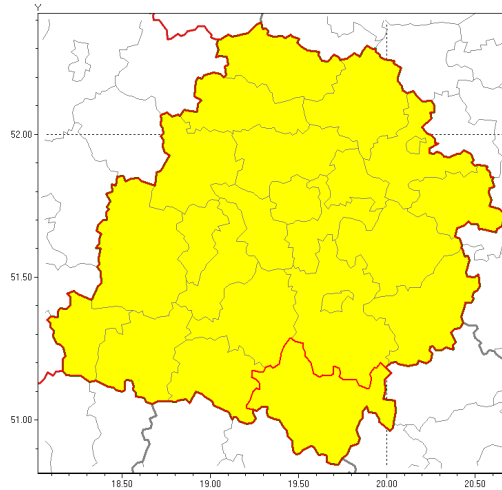

Zasięg ostrzeżenia w województwie

Burze z gradem

Ostrzeżenie meteorologiczne Nr 59

Nazwa biura	IMGW-PIB Biuro Prognoz Meteorologicznych w Poznaniu
Zjawisko/stopień zagrożenia	Burze z gradem/ 1
Obszar	województwo łódzkie powiat radomszczański
Ważność	od godz. 11:00 dnia 16.08.2019 do godz. 21:00 dnia 16.08.2019
Przebieg	Prognozuje się wystąpienie burz z opadami deszczu miejscami od 20 mm do 30 mm, lokalnie do 40 mm oraz porywami wiatru do 75 km/h. Miejscami może liwy grad.
Prawdopodobieństwo wystąpienia zjawiska(%)	85%
Uwagi	Brak.
Dyrektor synoptyk IMGW-PIB	Piotr Szewczak
Godzina i data wydania	godz. 07:00 dnia 16.08.2019
SMS	IMGW-PIB OSTRZEŻENIE: BURZE Z GRADEM/1 łódzkie/radomszczański od 11:00/16.08 do 21:00/16.08.2019 deszcz 40 mm, porywy 75 km/h.