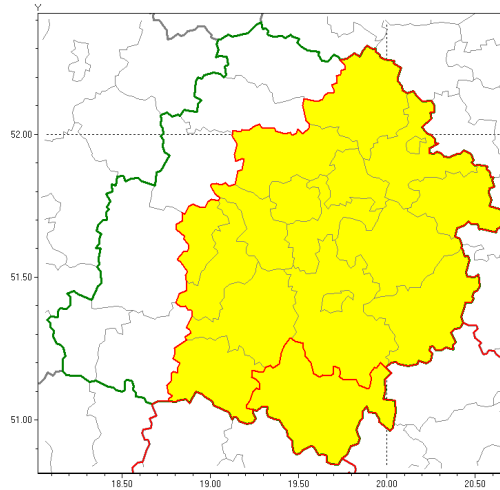

**Zasięg ostrzeżenia w województwie**

Burze z gradem

**Ostrzeżenie meteorologiczne Nr 60**

<b>Nazwa biura</b>	IMGW-PIB Biuro Prognoz Meteorologicznych w Poznaniu
<b>Zjawisko/stopień zagrożenia</b>	Burze z gradem/ 1
<b>Obszar</b>	województwo łódzkie <b>powiat radomszczański</b>
<b>Ważność</b>	od godz. 16:00 dnia 19.08.2019 do godz. 22:00 dnia 19.08.2019
<b>Przebieg</b>	Prognozuje się wystąpienie burz z opadami deszczu miejscami do 30 mm, oraz porywami wiatru do 80 km/h. Miejscami możliwe liwy grad.
<b>Prawdopodobieństwo wystąpienia zjawiska(%)</b>	80%
<b>Uwagi</b>	Brak.
<b>Dyrektor synoptyk IMGW-PIB</b>	Marek Pruchniewicz
<b>Godzina i data wydania</b>	godz. 11:57 dnia 19.08.2019
<b>SMS</b>	IMGW-PIB OSTRZEŻENIE: BURZE Z GRADEM/1 łódzkie/radomszczański od 16:00/19.08 do 22:00/19.08.2019 deszcz 30 mm, porywy 80 km/h.