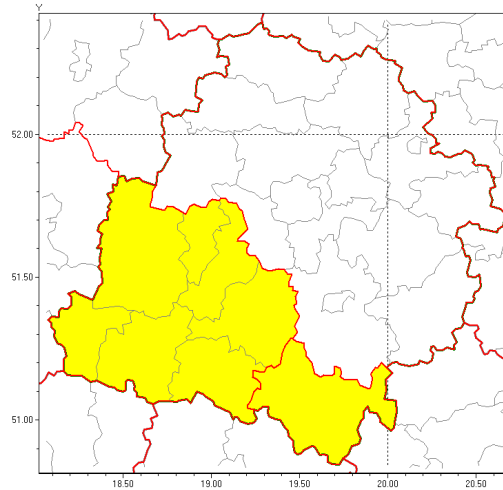

Zasięg ostrzeżenia w województwie

Burze z gradem

Ostrzeżenie meteorologiczne Nr 63

Nazwa biura	IMGW-PIB Biuro Prognoz Meteorologicznych w Poznaniu
Zjawisko/stopień zagrożenia	Burze z gradem/ 1
Obszar	województwo łódzkie powiat radomszczański
Ważność	od godz. 15:00 dnia 27.08.2019 do godz. 24:00 dnia 27.08.2019
Przebieg	Prognozuje się wystąpienie burz z opadami deszczu miejscami od 20 mm do 30 mm oraz porywami wiatru do 70 km/h. Miejscami grad.
Prawdopodobieństwo wystąpienia zjawiska(%)	80%
Uwagi	Brak.
Dyrektor synoptyk IMGW-PIB	Przemysław Szrama
Godzina i data wydania	godz. 09:39 dnia 27.08.2019
SMS	IMGW-PIB OSTRZEŻENIE: BURZE Z GRADEM/1 łódzkie/radomszczański od 15:00/27.08 do 24:00/27.08.2019 deszcz 30 mm, porywy 70 km/h, grad.