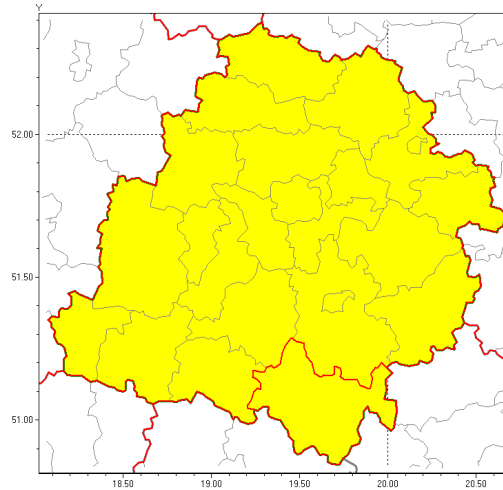

Zasięg ostrzeżenia w województwie

Burze z gradem

Ostrzeżenie meteorologiczne Nr 64

Nazwa biura	IMGW-PIB Biuro Prognoz Meteorologicznych w Poznaniu
Zjawisko/stopień zagrożenia	Burze z gradem/ 1
Obszar	województwo łódzkie powiat radomszczański
Ważność	od godz. 14:00 dnia 28.08.2019 do godz. 24:00 dnia 28.08.2019
Przebieg	Prognozuje się wystąpienie burz z opadami deszczu miejscami od 20 mm do 30 mm, lokalnie do 40 mm oraz porywami wiatru do 90 km/h. Możliwy grad.
Prawdopodobieństwo wystąpienia zjawiska(%)	90%
Uwagi	Brak.
Dyrektor synoptyk IMGW-PIB	Marek Pruchniewicz
Godzina i data wydania	godz. 08:51 dnia 28.08.2019
SMS	IMGW-PIB OSTRZEŻENIE: BURZE Z GRADEM/1 łódzkie/radomszczański od 14:00/28.08 do 24:00/28.08.2019 deszcz 40 mm, porywy 90 km/h.