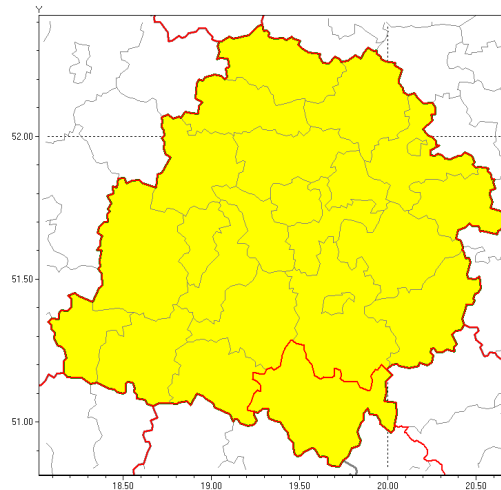

**Zasięg ostrzeżenia w województwie**

Burze z gradem

**Ostrzeżenie meteorologiczne Nr 65**

<b>Nazwa biura</b>	IMGW-PIB Biuro Prognoz Meteorologicznych w Poznaniu
<b>Zjawisko/stopień zagrożenia</b>	Burze z gradem/ 1
<b>Obszar</b>	województwo łódzkie <b>powiat radomszczański</b>
<b>Ważność</b>	od godz. 15:00 dnia 29.08.2019 do godz. 03:00 dnia 30.08.2019
<b>Przebieg</b>	Prognozuje się wystąpienie burz z opadami deszczu miejscami od 20 mm do 35 mm oraz porywami wiatru do 90 km/h. Miejscami grad.
<b>Prawdopodobieństwo wystąpienia zjawiska(%)</b>	85%
<b>Uwagi</b>	Obowiązuje ostrzeżenie o upale.
<b>Dyrektor synoptyk IMGW-PIB</b>	Przemysław Szrama
<b>Godzina i data wydania</b>	godz. 10:44 dnia 29.08.2019
<b>SMS</b>	IMGW-PIB OSTRZEŻENIE: BURZE Z GRADEM/1 łódzkie/radomszczański od 15:00/29.08 do 03:00/30.08.2019 deszcz 35 mm, porywy 90 km/h.