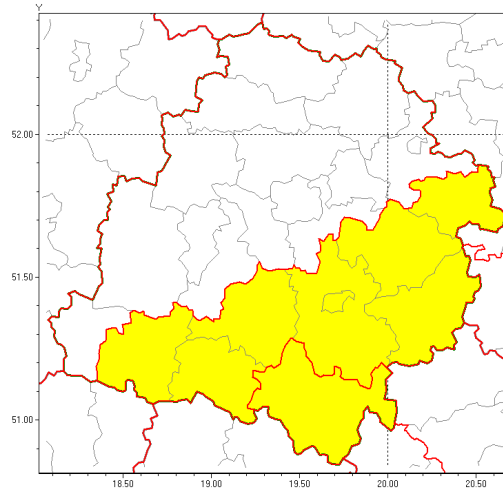

Zasięg ostrzeżenia w województwie

Burze z gradem

Ostrzeżenie meteorologiczne Nr 66

Nazwa biura	IMGW-PIB Biuro Prognoz Meteorologicznych w Poznaniu
Zjawisko/stopień zagrożenia	Burze z gradem/ 1
Obszar	województwo łódzkie powiat radomszczański
Ważność	od godz. 14:00 dnia 30.08.2019 do godz. 22:00 dnia 30.08.2019
Przebieg	Prognozuje się wystąpienie miejscami burz z opadami deszczu od 20 mm do 35 mm oraz porywami wiatru do 80 km/h. Lokalnie grad.
Prawdopodobieństwo wystąpienia zjawiska(%)	80%
Uwagi	Brak.
Dyrektor synoptyk IMGW-PIB	Barbara Wrzesińska
Godzina i data wydania	godz. 11:41 dnia 30.08.2019
SMS	IMGW-PIB OSTRZEŻENIE: BURZE Z GRADEM/1 łódzkie/radomszczański od 14:00/30.08 do 22:00/30.08.2019 deszcz 35 mm, porywy 80 km/h.