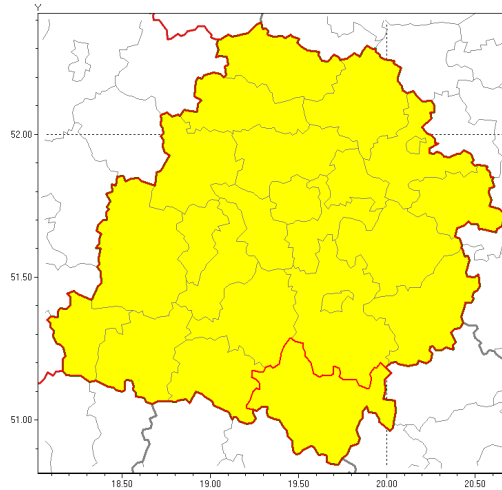

Zasięg ostrzeżenia w województwie

Silny wiatr

Ostrzeżenie meteorologiczne Nr 69

Nazwa biura	IMGW-PIB Biuro Prognoz Meteorologicznych w Poznaniu
Zjawisko/stopień zagrożenia	Silny wiatr/ 1
Obszar	województwo łódzkie powiat radomszczański
Ważność	od godz. 16:00 dnia 17.09.2019 do godz. 05:00 dnia 18.09.2019
Przebieg	Przewiduje się wystąpienie silnego wiatru o średniej prędkości od 25 km/h do 35 km/h, w porywach od 75 km/h do 90 km/h z zachodu i północnego zachodu.
Prawdopodobieństwo wystąpienia zjawiska(%)	85%
Uwagi	Brak.
Dyrektor synoptyk IMGW-PIB	Przemysław Szrama
Godzina i data wydania	godz. 06:58 dnia 17.09.2019
SMS	IMGW-PIB OSTRZEŻENIE: WIATR/1 łódzkie/radomszczański od 16:00/17.09 do 05:00/18.09.2019 prędkość 25-35 km/h, porywy 75-90 km/h, W-NW.