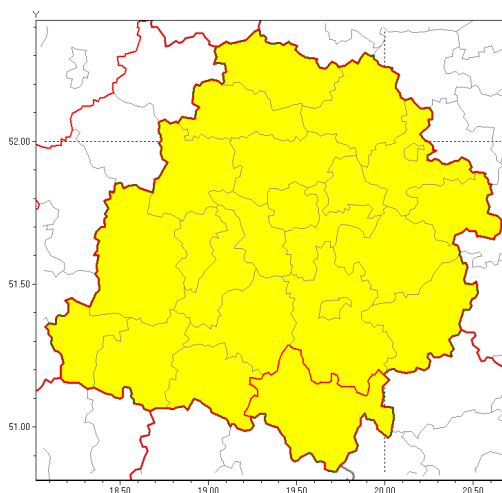

Zasięg ostrzeżenia w województwie

Silna mgła

Ostrzeżenie meteorologiczne Nr 71

Nazwa biura	IMGW-PIB Biuro Prognoz Meteorologicznych w Poznaniu
Zjawisko/stopień zagrożenia	Silna mgła/ 1
Obszar	województwo łódzkie powiat radomszczański
Ważność	od godz. 23:00 dnia 22.10.2019 do godz. 10:00 dnia 23.10.2019
Przebieg	Prognozuje się na przeważającym obszarze gęste mgły ograniczające widzialność poniżej 200 m.
Prawdopodobieństwo wystąpienia zjawiska(%)	80%
Uwagi	Brak.
Dyrektor synoptyk IMGW-PIB	Magdalena Muszyńska-Karbowska
Godzina i data wydania	godz. 12:56 dnia 22.10.2019
SMS	IMGW-PIB OSTRZEŻENIE: MGŁA/1 łódzkie/radomszczański od 23:00/22.10 do 10:00/23.10.2019 widzialność poniżej 200 m.