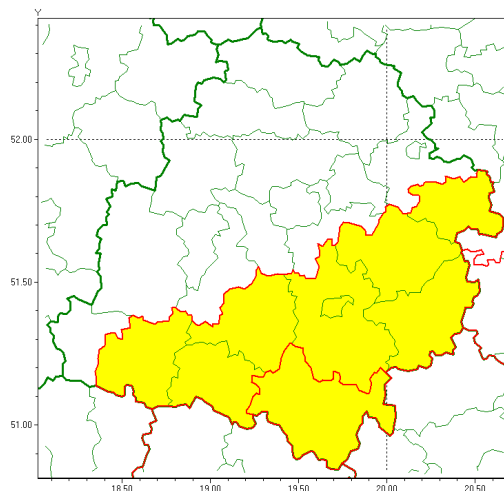

Zasięg ostrzeżenia w województwie

Burze z gradem

Ostrzeżenie meteorologiczne Nr 29

Nazwa biura	IMGW-PIB Biuro Prognoz Meteorologicznych w Poznaniu
Zjawisko/stopień zagrożenia	Burze z gradem/ 1
Obszar	województwo łódzkie powiat radomszczański
Ważność	od godz. 15:00 dnia 29.04.2020 do godz. 21:00 dnia 29.04.2020
Przebieg	Prognozuje się wystąpienie burz z opadami deszczu miejscami od 15 mm do 25 mm oraz porywami wiatru do 75 km/h. Miejscami możliwe grad.
Prawdopodobieństwo wystąpienia zjawiska(%)	85%
Uwagi	Brak.
Dyrektor synoptyk IMGW-PIB	Przemysław Szrama
Godzina i data wydania	godz. 09:37 dnia 29.04.2020
SMS	IMGW-PIB OSTRZEŻENIE: BURZE Z GRADEM/1 łódzkie/radomszczański od 15:00/29.04 do 21:00/29.04.2020 deszcz 15-25 mm, porywy 75 km/h, lok. grad.