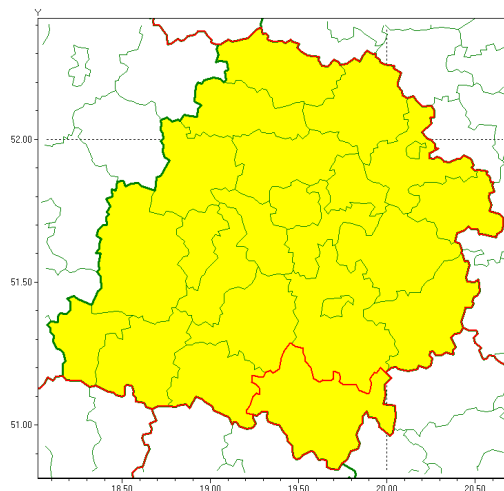

### Zasięg ostrzeżenia w województwie

Burze z gradem

### Ostrzeżenie meteorologiczne Nr 37

<b>Nazwa biura</b>	IMGW-PIB Biuro Prognoz Meteorologicznych w Poznaniu
<b>Zjawisko/stopień zagrożenia</b>	Burze z gradem/ 1
<b>Obszar</b>	województwo łódzkie <b>powiat radomszczański</b>
<b>Ważność</b>	od godz. 13:00 dnia 25.05.2020 do godz. 21:00 dnia 25.05.2020
<b>Przebieg</b>	Prognozuje się wystąpienie burz z opadami deszczu miejscami od 10 mm do 20 mm, lokalnie do 35 mm oraz porywami wiatru do 70 km/h. Miejscami możliwy grad.
<b>Prawdopodobieństwo wystąpienia zjawiska(%)</b>	85%
<b>Uwagi</b>	Brak.
<b>Dyrektor synoptyk IMGW-PIB</b>	Piotr Szewczak
<b>Godzina i data wydania</b>	godz. 09:05 dnia 25.05.2020
<b>SMS</b>	IMGW-PIB OSTRZEŻENIE: BURZE Z GRADEM/1 łódzkie/radomszczański od 13:00/25.05 do 21:00/25.05.2020 deszcz 35 mm, porywy 70 km/h.