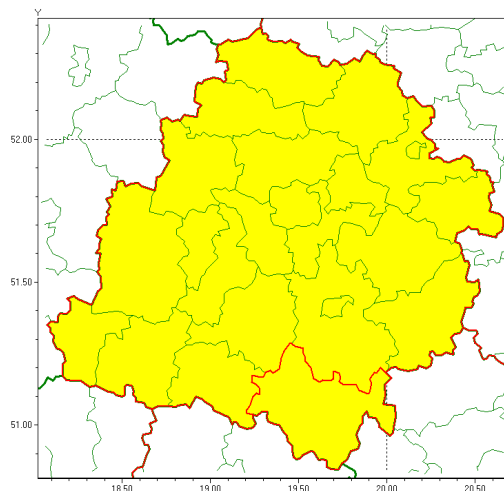

### Zasięg ostrzeżenia w województwie

Burze z gradem

### Ostrzeżenie meteorologiczne Nr 41

<b>Nazwa biura</b>	IMGW-PIB Biuro Prognoz Meteorologicznych w Poznaniu
<b>Zjawisko/stopień zagrożenia</b>	Burze z gradem/ 1
<b>Obszar</b>	województwo łódzkie <b>powiat radomszczański</b>
<b>Ważność</b>	od godz. 11:00 dnia 17.06.2020 do godz. 02:00 dnia 18.06.2020
<b>Przebieg</b>	Prognozuje się wystąpienie burz z opadami deszczu miejscami od 20 mm do 30 mm, lokalnie do 40 mm oraz porywami wiatru do 90 km/h. Miejscami może liwy grad.
<b>Prawdopodobieństwo wystąpienia zjawiska(%)</b>	90%
<b>Uwagi</b>	Istnieje prawdopodobieństwo podniesienia stopnia ostrzeżenia.
<b>Dyrektor synoptyk IMGW-PIB</b>	Marek Pruchniewicz
<b>Godzina i data wydania</b>	godz. 09:34 dnia 17.06.2020
<b>SMS</b>	IMGW-PIB OSTRZEŻA: BURZE Z GRADEM/1 łódzkie/radomszczański od 11:00/17.06 do 02:00/18.06.2020 deszcz 40 mm, porywy 90 km/h, miejscami grad.