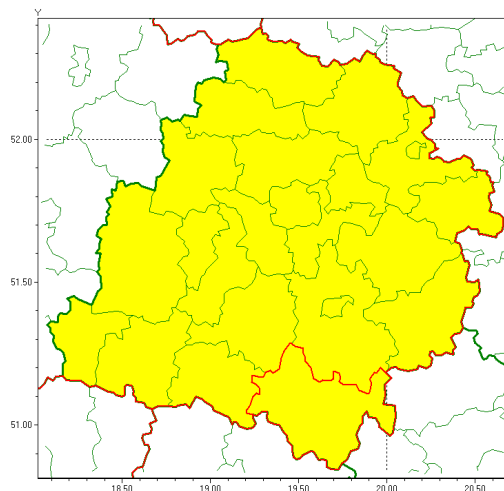

Zasięg ostrzeżenia w województwie

Burze z gradem

Ostrzeżenie meteorologiczne Nr 42

| | |
|---|---|
| Nazwa biura | IMGW-PIB Biuro Prognoz Meteorologicznych w Poznaniu |
| Zjawisko/stopień zagrożenia | Burze z gradem/ 1 |
| Obszar | województwo łódzkie powiat radomszczański |
| Ważność | od godz. 11:00 dnia 18.06.2020 do godz. 23:00 dnia 18.06.2020 |
| Przebieg | Prognozuje się wystąpienie burz z opadami deszczu miejscami od 20 mm do 30 mm, lokalnie do 40 mm oraz porywami wiatru do 90 km/h. Miejscami możliwy grad. |
| Prawdopodobieństwo wystąpienia zjawiska(%) | 90% |
| Uwagi | Brak. |
| Dyrektor synoptyk IMGW-PIB | Marek Pruchniewicz |
| Godzina i data wydania | godz. 06:49 dnia 18.06.2020 |
| SMS | IMGW-PIB OSTRZEŻENIE: BURZE Z GRADEM/1 łódzkie/radomszczański od 11:00/18.06 do 23:00/18.06.2020 deszcz 40 mm, porywy 90 km/h, lokalnie grad. |