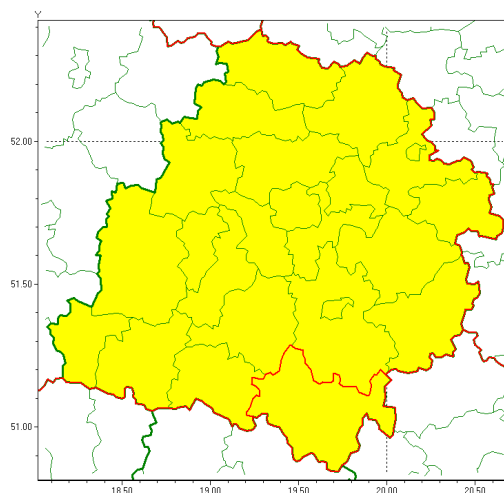

Zasięg ostrzeżenia w województwie

Burze z gradem

Ostrzeżenie meteorologiczne Nr 46

Nazwa biura	IMGW-PIB Biuro Prognoz Meteorologicznych w Poznaniu
Zjawisko/stopień zagrożenia	Burze z gradem/ 1
Obszar	województwo łódzkie powiat radomszczański
Ważność	od godz. 14:15 dnia 23.06.2020 do godz. 21:00 dnia 24.06.2020
Przebieg	Prognozuje się wystąpienie burz z opadami deszczu miejscami do 20 mm, oraz porywami wiatru do 80 km/h. Miejscami grad.
Prawdopodobieństwo wystąpienia zjawiska(%)	80%
Uwagi	Brak.
Dyrektor synoptyk IMGW-PIB	Marek Pruchniewicz
Godzina i data wydania	godz. 14:03 dnia 23.06.2020
SMS	IMGW-PIB OSTRZEŻENIE: BURZE Z GRADEM/1 łódzkie/radomszczański od 14:15/23.06 do 21:00/24.06.2020 deszcz 20 mm, porywy 80 km/h.