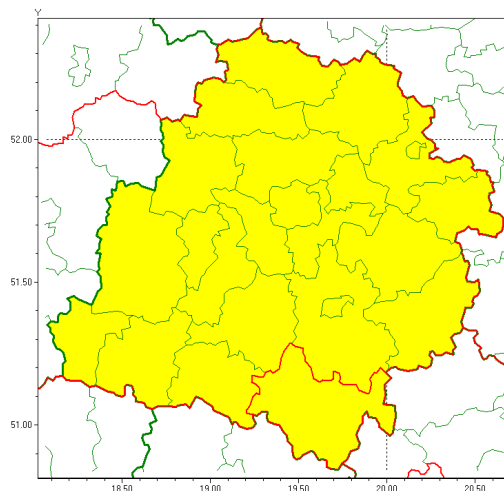

### Zasięg ostrzeżenia w województwie

Silny deszcz z burzami

### Ostrzeżenie meteorologiczne Nr 47

<b>Nazwa biura</b>	IMGW-PIB Biuro Prognoz Meteorologicznych w Poznaniu
<b>Zjawisko/stopień zagrożenia</b>	Silny deszcz z burzami/ 1
<b>Obszar</b>	województwo łódzkie <b>powiat radomszczański</b>
<b>Ważność</b>	od godz. 10:00 dnia 24.06.2020 do godz. 21:00 dnia 24.06.2020
<b>Przebieg</b>	Prognozuje się wystąpienie opadów deszczu okresami o natężeniu umiarkowanym i silnym. Prognozowana wysokość opadów za okres ważności ostrzeżenia - miejscami od 30 mm do 40 mm. Po południu miejscami będzie występować burze z porywami wiatru do 80 km/h.
<b>Prawdopodobieństwo wystąpienia zjawiska(%)</b>	80%
<b>Uwagi</b>	Brak.
<b>Dyrektor synoptyk IMGW-PIB</b>	Marek Pruchniewicz
<b>Godzina i data wydania</b>	godz. 07:07 dnia 24.06.2020
<b>SMS</b>	IMGW-PIB OSTRZEŻENIE: DESZCZ i BURZE/1 łódzkie/radomszczański od 10:00/24.06 do 21:00/24.06.2020 opady 40 mm; porywy wiatru 80 km/h.