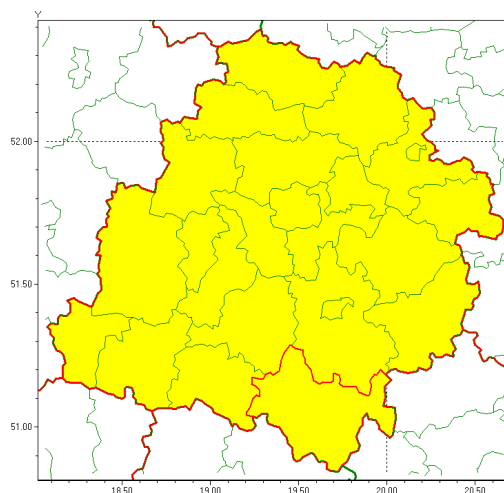

### Zasięg ostrzeżenia w województwie

Burze z gradem

### Ostrzeżenie meteorologiczne Nr 48

<b>Nazwa biura</b>	IMGW-PIB Biuro Prognoz Meteorologicznych w Poznaniu
<b>Zjawisko/stopień zagrożenia</b>	Burze z gradem/ 1
<b>Obszar</b>	województwo łódzkie <b>powiat radomszczański</b>
<b>Ważność</b>	od godz. 14:00 dnia 25.06.2020 do godz. 24:00 dnia 25.06.2020
<b>Przebieg</b>	Prognozuje się wystąpienie burz z opadami deszczu miejscami od 20 mm do 30 mm oraz porywami wiatru do 75 km/h. Miejscami grad.
<b>Prawdopodobieństwo wystąpienia zjawiska(%)</b>	80%
<b>Uwagi</b>	Brak.
<b>Dyrektor synoptyk IMGW-PIB</b>	Magdalena Muszyńska-Karbowska
<b>Godzina i data wydania</b>	godz. 12:48 dnia 25.06.2020
<b>SMS</b>	IMGW-PIB OSTRZEŻENIE: BURZE Z GRADEM/1 łódzkie/radomszczański od 14:00/25.06 do 24:00/25.06.2020 deszcz 30 mm, porywy 70 km/h.