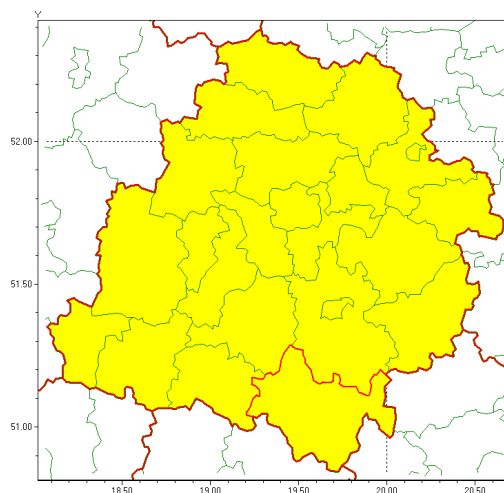

Zasięg ostrzeżenia w województwie

Burze z gradem

Ostrzeżenie meteorologiczne Nr 57

| | |
|---|---|
| Nazwa biura | IMGW-PIB Biuro Prognoz Meteorologicznych w Poznaniu |
| Zjawisko/stopień zagrożenia | Burze z gradem/ 1 |
| Obszar | województwo łódzkie powiat radomszczański |
| Ważność | od godz. 12:00 dnia 20.07.2020 do godz. 23:00 dnia 20.07.2020 |
| Przebieg | Prognozuje się wystąpienie burz z opadami deszczu od 20 mm do 30 mm, lokalnie do 40 mm oraz porywami wiatru do 90 km/h. Miejscami grad. |
| Prawdopodobieństwo wystąpienia zjawiska(%) | 90% |
| Uwagi | Istnieje możliwość podniesienia stopnia ostrzeżenia dla powiatów zachodnich. |
| Dyrektor synoptyk IMGW-PIB | Barbara Wrzesińska |
| Godzina i data wydania | godz. 07:08 dnia 20.07.2020 |
| SMS | IMGW-PIB OSTRZEŻENIE: BURZE Z GRADEM/1 łódzkie/radomszczański od 12:00/20.07 do 23:00/20.07.2020 deszcz 40 mm, porywy 90 km/h, grad. |