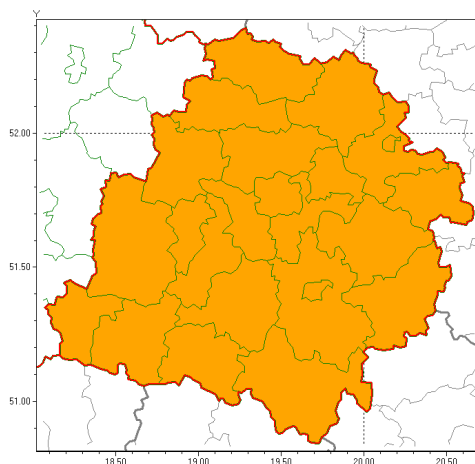

Zasięg ostrzeżeń w województwie

Burze z gradem
2020-07-28 11:58

WOJEWÓDZTWO ŁÓDZKIE
OSTRZEŻENIA METEOROLOGICZNE ZBIORCZO NR 92
WYKAZ OBOWIAZUJĄCYCH OSTRZEŻEŃ
o godz. 11:58 dnia 28.07.2020

Zjawisko/Stopień zagrożenia	Burze z gradem/2
Obszar (w nawiasie numer ostrzeżenia dla powiatu)	powiaty: bełchatowski(58), brzeziński(62), kutnowski(60), łaski(60), łęczycki(60), łowicki(60), łódzki wschodni(63), Łódź (63), opoczyński(62), pabianicki(62), pajczański(58), piotrkowski(62), Piotrków Trybunalski(62), poddębicki(59), radomszczański(59), rawski(63), sieradzki(59), Skierniewice(64), skierniewicki(64), tomaszowski(63), wieluński(58), wieruszowski(56), zduńskowolski(59), zgierski(61)
Ważność	od godz. 17:00 dnia 28.07.2020 do godz. 06:00 dnia 29.07.2020
Prawdopodobieństwo	85%
Przebieg	Prognozujemy wystąpienie burz z opadami deszczu miejscami od 30 mm do 50 mm, oraz porywami wiatru do 110 km/h. Miejscami grad.
SMS	IMGW-PIB OSTRZEŻENIA: BURZE Z GRADEM/2 łódzkie (wszystkie powiaty) od 17:00/28.07 do 06:00/29.07.2020 deszcz 50 mm, porywy 110 km/h, miejscami grad. Dotyczy powiatów: wszystkie powiaty.
RSO	Woj. łódzkie (wszystkie powiaty), IMGW-PIB wydał ostrzeżenie drugiego stopnia o burzach z gradem
Uwagi	Brak.
Dyżurny synoptyk IMGW-PIB	Piotr Szewczak