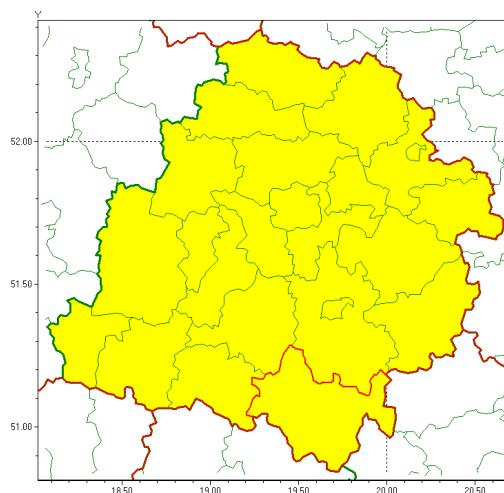

Zasięg ostrzeżenia w województwie

Burze z gradem

Ostrzeżenie meteorologiczne Nr 65

Nazwa biura	IMGW-PIB Biuro Prognoz Meteorologicznych w Poznaniu
Zjawisko/stopień zagrożenia	Burze z gradem/ 1
Obszar	województwo łódzkie powiat radomszczański
Ważność	od godz. 11:00 dnia 18.08.2020 do godz. 23:00 dnia 18.08.2020
Przebieg	Prognozuje się wystąpienie burz z opadami deszczu miejscami od 20 mm do 30 mm, lokalnie do 40 mm oraz porywami wiatru do 90 km/h. Miejscami grad.
Prawdopodobieństwo wystąpienia zjawiska(%)	85%
Uwagi	Stopień ostrzeżenia może ulec zmianie.
Dyrektor synoptyk IMGW-PIB	Piotr Szewczak
Godzina i data wydania	godz. 06:42 dnia 18.08.2020
SMS	IMGW-PIB OSTRZEŻENIE: BURZE Z GRADEM/1 łódzkie/radomszczański od 11:00/18.08 do 23:00/18.08.2020 deszcz 40 mm, porywy 90 km/h, miejscami grad.