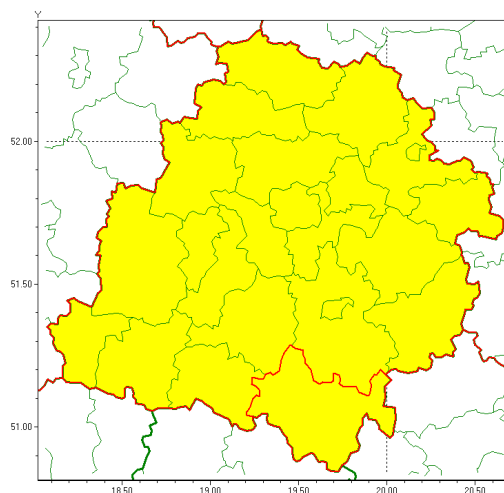

Zasięg ostrzeżenia w województwie

Silny wiatr

Ostrzeżenie meteorologiczne Nr 69

Nazwa biura	IMGW-PIB Biuro Prognoz Meteorologicznych w Poznaniu
Zjawisko/stopień zagrożenia	Silny wiatr/ 1
Obszar	województwo łódzkie powiat radomszczański
Ważność	od godz. 14:00 dnia 26.08.2020 do godz. 05:00 dnia 27.08.2020
Przebieg	Przewiduje się wystąpienie silnego wiatru o średniej prędkości od 20 km/h do 35 km/h, w porywach do 75 km/h, lokalnie do 90 km/h, zachodniego.
Prawdopodobieństwo wystąpienia zjawiska(%)	85%
Uwagi	Brak.
Dyrektor synoptyk IMGW-PIB	Barbara Wrzesińska
Godzina i data wydania	godz. 07:23 dnia 26.08.2020
SMS	IMGW-PIB OSTRZEŻENIE: WIATR/1 łódzkie/radomszczański od 14:00/26.08 do 05:00/27.08.2020 prędkość do 35 km/h, porywy do 75 km/h, lokalnie do 90 km/h W.