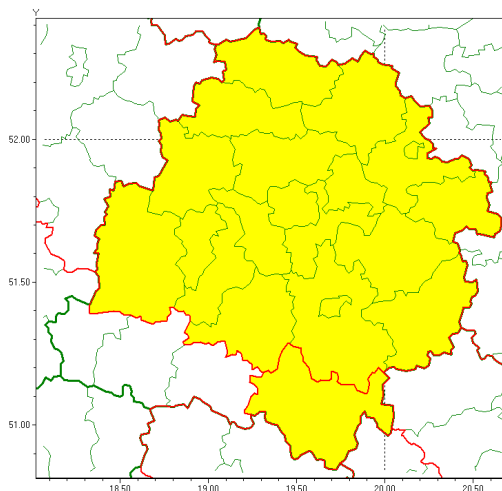

Zasięg ostrzeżenia w województwie

Gęsta mgła

Ostrzeżenie meteorologiczne Nr 87

Nazwa biura	IMGW-PIB Biuro Prognoz Meteorologicznych w Poznaniu
Zjawisko/stopień zagrożenia	Gęsta mgła/ 1
Obszar	województwo łódzkie powiat radomszczański
Ważność	od godz. 19:00 dnia 16.12.2020 do godz. 09:00 dnia 17.12.2020
Przebieg	Prognozuje się gęste mgły w zasięgu których widzialność wynosi miejscami od 100 m do 200 m.
Prawdopodobieństwo wystąpienia zjawiska(%)	80%
Uwagi	Brak.
Dyrektor synoptyk IMGW-PIB	Przemysław Szrama
Godzina i data wydania	godz. 12:11 dnia 16.12.2020
SMS	IMGW-PIB OSTRZEŻENIE: MGŁA/1 łódzkie/radomszczański od 19:00/16.12 do 09:00/17.12.2020 widzialność 50 m.