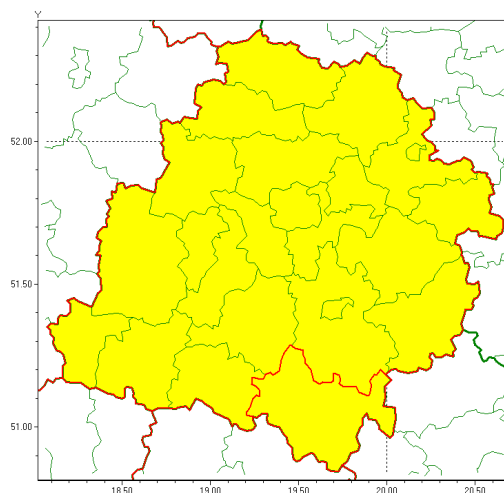

### Zasięg ostrzeżenia w województwie

Oblodzenie

### Ostrzeżenie meteorologiczne Nr 5

<b>Nazwa biura</b>	IMGW-PIB Meteorological Forecast Centre, Poznan Team
<b>Zjawisko/stopień zagrożenia</b>	Oblodzenie/ 1
<b>Obszar</b>	województwo łódzkie <b>powiat radomszczański</b>
<b>Ważność</b>	od godz. 22:00 dnia 13.01.2021 do godz. 08:00 dnia 14.01.2021
<b>Przebieg</b>	Prognozuje się zamrażanie mokrej nawierzchni dróg i chodników po opadach mokrego śniegu lub śniegu z deszczem. Temperatura minimalna -4°C do -2°C, temperatura przy gruncie -4°C do -3°C.
<b>Prawdopodobieństwo wystąpienia zjawiska(%)</b>	90%
<b>Uwagi</b>	Brak.
<b>Dyrektor synoptyk IMGW-PIB</b>	Przemysław Szrama
<b>Godzina i data wydania</b>	godz. 12:27 dnia 13.01.2021
<b>SMS</b>	IMGW-PIB OSTRZEŻENIE: OBLODZENIE/1 łódzkie/radomszczański od 22:00/13.01 do 08:00/14.01.2021 temp. min. od -4 st.C do -2 st.C, przy gruncie do -4 st.C, lisko.