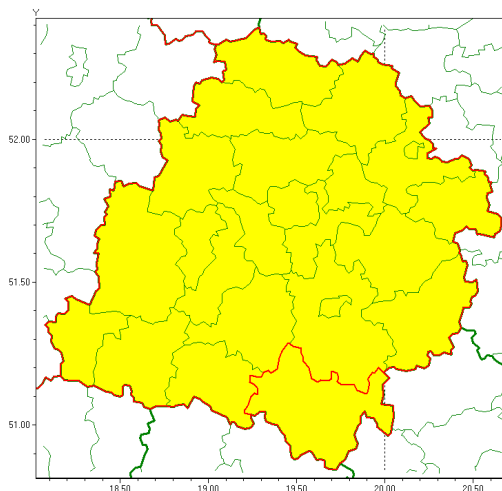

Zasięg ostrzeżenia w województwie

Oblodzenie

Ostrzeżenie meteorologiczne Nr 11

Nazwa biura	IMGW-PIB Meteorological Forecast Centre, Poznan Team
Zjawisko/stopień zagrożenia	Oblodzenie/ 1
Obszar	województwo łódzkie powiat radomszczański
Ważność	od godz. 20:00 dnia 28.01.2021 do godz. 09:00 dnia 29.01.2021
Przebieg	Prognozuje się zamarzanie mokrej nawierzchni dróg i chodników po opadach deszczu ze śniegiem lub mokrego śniegu. Temperatura minimalna około -3°C, temperatura minimalna gruntu około -4°C.
Prawdopodobieństwo wystąpienia zjawiska(%)	80%
Uwagi	Brak.
Dyrektor synoptyk IMGW-PIB	Marek Pruchniewicz
Godzina i data wydania	godz. 13:12 dnia 28.01.2021
SMS	IMGW-PIB OSTRZEŻENIE: OBLODZENIE/1 łódzkie/radomszczański od 20:00/28.01 do 09:00/29.01.2021 temp. min. od ok -3 st., przy gruncie ok -4 st., lisko.